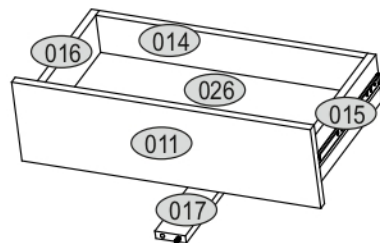

ERODIN 3D2S

KÓD	ROZMER				BALÍK
001	1254	362	22	1	2/2
002	1186	334	16	1	2/2
003	1186	284	16	1	2/2
020	884	360	16/32	1	1/2
019	884	360	16/32	1	1/2
004	582	392	16	3	1/2
006	603	314	16	1	2/2
007	603	314	16	1	2/2
008	388	313	16	2	2/2
009	378	313	16	1	2/2
011	589	170	16	1	1/2
010	589	170	16	1	1/2
012	1186	60	16	2	2/2
013	189	314	16	1	2/2
014	529	100	16	2	2/2
015	300	100	16	2	2/2
017	60	284	16	2	2/2
021	1186	70	30	1	2/2
022	1186	70	30	1	2/2
023	826	404	3	2	1/2
025	826	395	3	1	1/2
026	547	302	3	2	1/2
PRÍSLUŠENSTVO					1 1/2

x16 e1 Ø 7x50mm 	x24 r1 Ø 15x12mm 	x24 r16 	x4 s2 
x2 a145 	x4 a143 	x6 b119 	x56 f1 Ø 8x30mm 
x50 p25 Ø 3,5x16n 	x8 l2 	x4 n260 	x12 d1 Ø 5x17 mm 
x1 f3 Ø 10x50 mm 	x1 n14 	x1 p17 Ø 6x60 mm 	x8 k1 
x2 L300 			