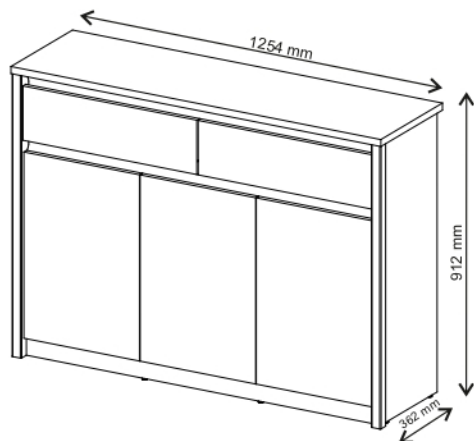

ERODIN 3D2S

KÓD	ROZMER				BALÍK
001	1254	362	22	1	2/2
002	1186	334	16	1	2/2
003	1186	284	16	1	2/2
020	884	360	16/32	1	1/2
019	884	360	16/32	1	1/2
004	582	392	16	3	1/2
006	603	314	16	1	2/2
007	603	314	16	1	2/2
008	388	313	16	2	2/2
009	378	313	16	1	2/2
011	589	170	16	1	1/2
010	589	170	16	1	1/2
012	1186	60	16	2	2/2
013	189	314	16	1	2/2
014	529	100	16	2	2/2
015	300	100	16	2	2/2
017	60	284	16	2	2/2
021	1186	70	30	1	2/2
022	1186	70	30	1	2/2
023	826	404	3	2	1/2
025	826	395	3	1	1/2
026	547	302	3	2	1/2
PRÍSLUŠENSTVO					1 1/2

x16 e1 Ø 7x50mm 	x24 r1 Ø 15x12mm 	x24 r16 	x4 s2 
x2 a145 	x4 a143 	x6 b119 	x56 f1 Ø 8x30mm 
x50 p25 Ø 3,5x16n 	x8 l2 	x4 n260 	x12 d1 Ø 5x17 mm 
x1 f3 Ø 10x50 mm 	x1 n14 	x1 p17 Ø 6x60 mm 	x8 k1 
x2 L300 			