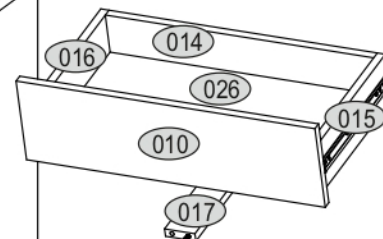

ERODIN 3D2S

KÓD	ROZMER				BALÍK
001	1254	362	22	1	2/2
002	1186	334	16	1	2/2
003	1186	284	16	1	2/2
020	884	360	16/32	1	1/2
019	884	360	16/32	1	1/2
004	582	392	16	3	1/2
006	603	314	16	1	2/2
007	603	314	16	1	2/2
008	388	313	16	2	2/2
009	378	313	16	1	2/2
011	589	170	16	1	1/2
010	589	170	16	1	1/2
012	1186	60	16	2	2/2
013	189	314	16	1	2/2
014	529	100	16	2	2/2
015	300	100	16	2	2/2
017	60	284	16	2	2/2
021	1186	70	30	1	2/2
022	1186	70	30	1	2/2
023	826	404	3	2	1/2
025	826	395	3	1	1/2
026	547	302	3	2	1/2
PRÍSLUŠENSTVO					1 1/2

x16 e1 Ø 7x50mm 	x24 r1 Ø 15x12mm 	x24 r16 	x4 s2 
x2 a145 	x4 a143 	x6 b119 	x56 f1 Ø 8x30mm 
x50 p25 Ø 3,5x16n 	x8 l2 	x4 n260 	x12 d1 Ø 5x17 mm 
x1 f3 Ø 10x50 mm 	x1 n14 	x1 p17 Ø 6x60 mm 	x8 k1 
x2 L300 			