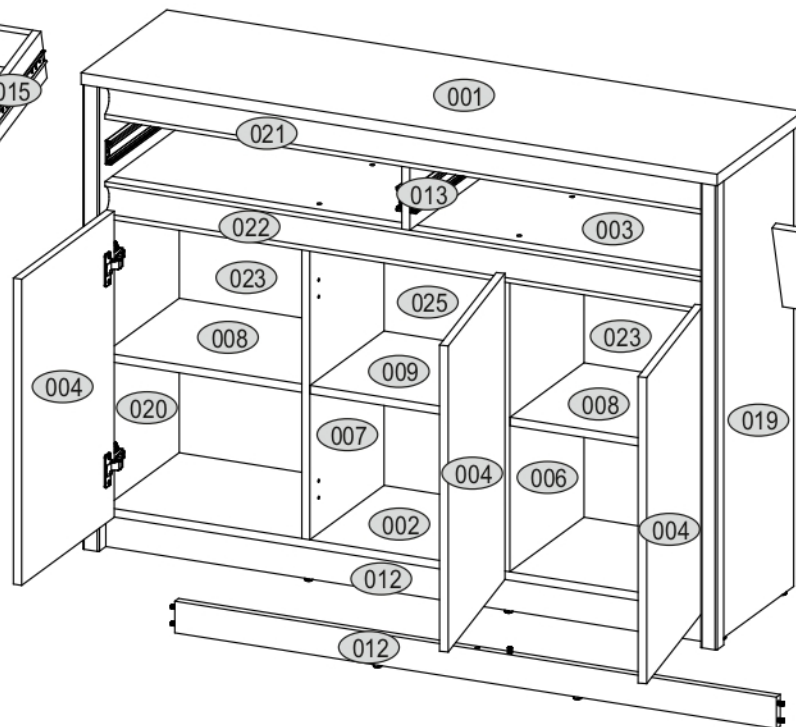

ERODIN 3D2S

KÓD	ROZMER				BALÍK
001	1254	362	22	1	2/2
002	1186	334	16	1	2/2
003	1186	284	16	1	2/2
020	884	360	16/32	1	1/2
019	884	360	16/32	1	1/2
004	582	392	16	3	1/2
006	603	314	16	1	2/2
007	603	314	16	1	2/2
008	388	313	16	2	2/2
009	378	313	16	1	2/2
011	589	170	16	1	1/2
010	589	170	16	1	1/2
012	1186	60	16	2	2/2
013	189	314	16	1	2/2
014	529	100	16	2	2/2
015	300	100	16	2	2/2
017	60	284	16	2	2/2
021	1186	70	30	1	2/2
022	1186	70	30	1	2/2
023	826	404	3	2	1/2
025	826	395	3	1	1/2
026	547	302	3	2	1/2
PRÍSLUŠENSTVO					1 1/2

x16 e1 Ø 7x50mm 	x24 r1 Ø 15x12mm 	x24 r16 	x4 s2 
x2 a145 	x4 a143 	x6 b119 	x56 f1 Ø 8x30mm 
x50 p25 Ø 3,5x16n 	x8 l2 	x4 n260 	x12 d1 Ø 5x17 mm 
x1 f3 Ø 10x50 mm 	x1 n14 	x1 p17 Ø 6x60 mm 	x8 k1 
x2 L300 			