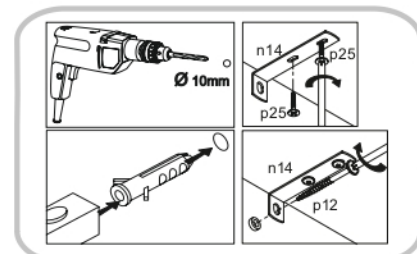

x16 e1 Ø 7x50mm 	x24 r1 Ø 15x12mm 	x24 r16 	x4 s2
x2 a145 	x4 a143 	x6 b119 	x56 f1 Ø 8x30mm
x50 p25 Ø 3,5x16n 	x8 l2 	x4 n260 	x12 d1 Ø 5x17 mm
x1 f3 Ø 10x50 mm 	x1 n14 	x1 p17 Ø 6x60 mm 	x8 k1
x2 L300 			

POZOR! Nábytok musí byť trvalo pripevnený k stene tak, aby sa zamedzilo riziku prevrátenia. Balík neobsahuje upevňovacie skrutky, pretože typ upevnenia je treba vybrať podľa typu steny. Vyberte typ vhodný pre Vašu stenu.